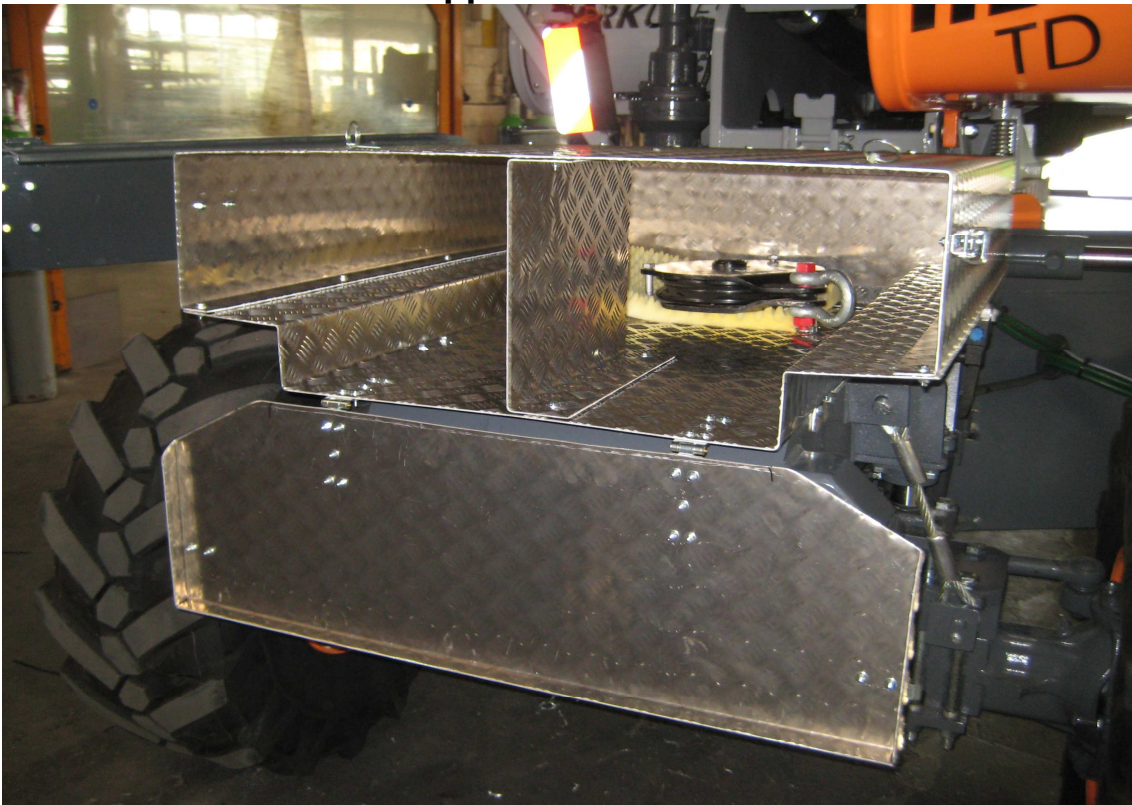

# Grosse Materialbox

Holzunterlagen Kranequipment sicher  
und trocken transportieren  
Nachrüstbar für alle **HERKULES**-Typen

**Materialbox aus Aluminium Riffelblech gekantet und geschraubt  
Tiefe 1100mm Höhe 320mm Breite 990mm**

**Deckel: klapp- und abschliessbar**

**Jakob-Fahrzeugbau AG CH-8586 Engishofen [www.jakobfahrzeugbau.ch](http://www.jakobfahrzeugbau.ch)**