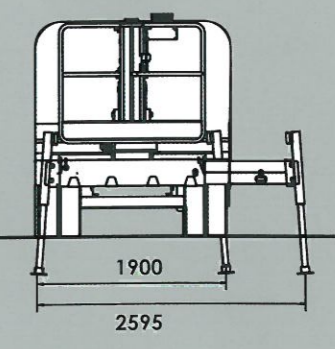

www.cela.it

	24,00 m
	22,00 m
	12,00 m
	14,00 m
	-5,00 m
	200 kg
	360°
	1,4x0,7x1,1 1,8x0,7x1,1
	ALUMINIUM
	H + H
	90°+90°
	ELECTRONIC
	3,5 T

DT24