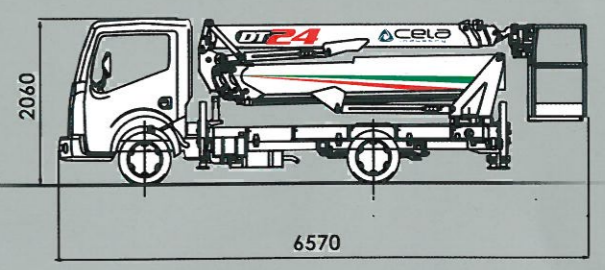

www.cela.it

	24,00 m
	22,00 m
	12,00 m
	14,00 m
	-5,00 m
	200 kg
	360°
	1,4x0,7x1,1 1,8x0,7x1,1
	ALUMINIUM
	H + H
	90°+90°
	ELECTRONIC
	3,5 T

DT24