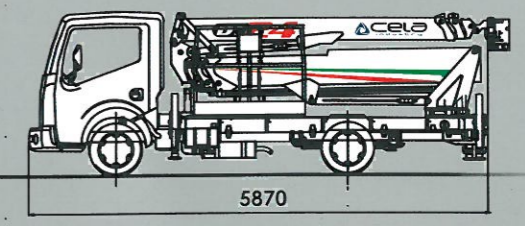

www.cela.it

	24,00 m
	22,00 m
	12,00 m
	14,00 m
	-5,00 m
	200 kg
	360°
	1,4x0,7x1,1 1,8x0,7x1,1
	ALUMINIUM
	H + H
	90°+90°
	ELECTRONIC
	3,5 T

DT24