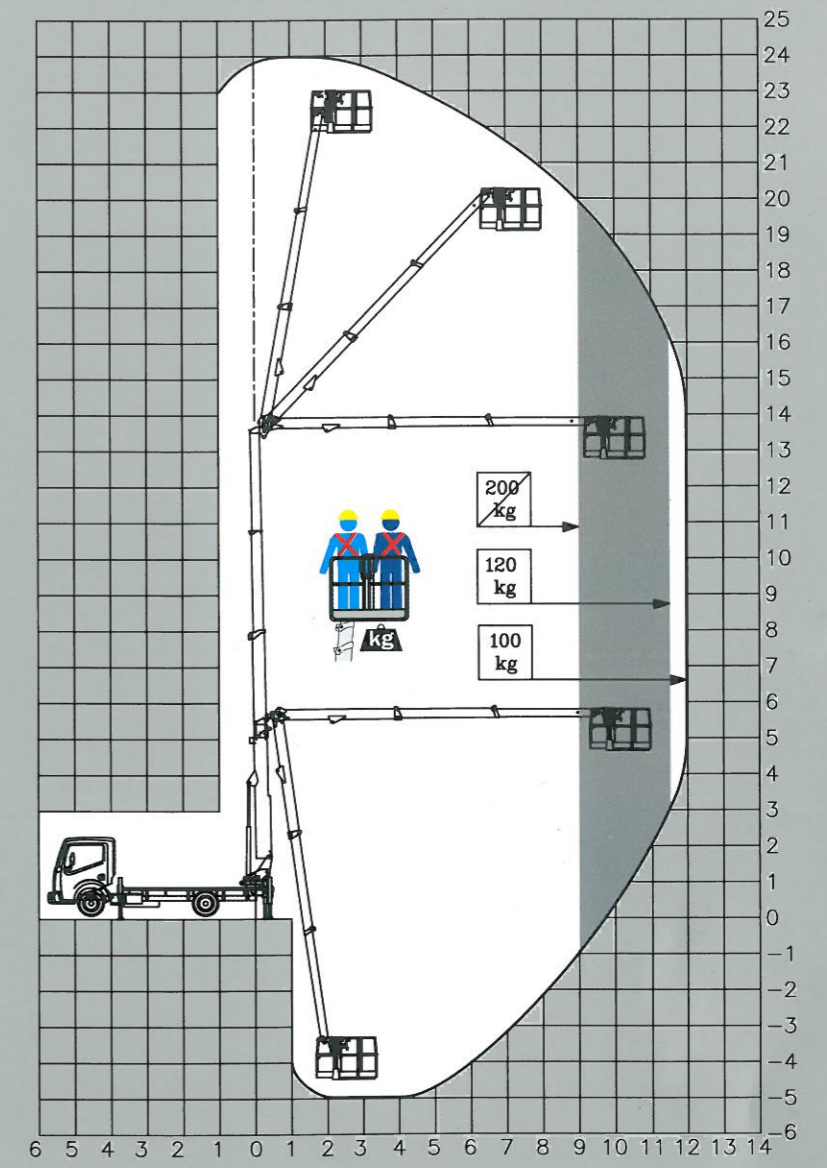

www.cela.it

	24,00 m
	22,00 m
	12,00 m
	14,00 m
	-5,00 m
	200 kg
	360°
	1,4x0,7x1,1 1,8x0,7x1,1
	ALUMINIUM
	H + H
	90°+90°
	ELECTRONIC
	3,5 T

DT24